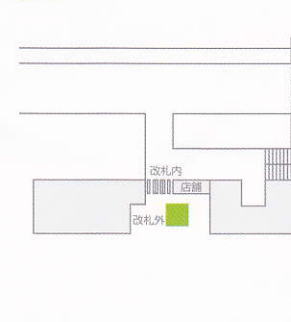

フロア広告

駅改札口の通過時に自然と視線が集まる床面メディア。動線を意識した広告表現により訴求力を発揮します。

●掲出サイズ

H3,000
×
W3,000

三島、沼津(北)、富士
H2,700
×
W2,700

単位:mm

●掲出位置図 ※その他駅については、別途お問い合わせください。

静岡

浜松

三島

沼津

富士

清水

藤枝

掛川

●掲出内容&料金 詳細はP46をご参照ください