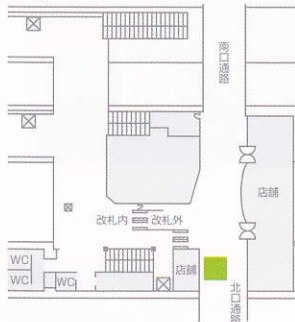

フロア広告

駅改札口の通過時に自然と視線が集まる床面メディア。動線を意識した広告表現により訴求力を発揮します。

●掲出サイズ

H3,000
×
W3,000

三島、沼津(北)、富士
H2,700
×
W2,700

単位:mm

●掲出位置図 ※その他駅については、別途お問い合わせください。

静岡

浜松

三島

沼津

富士

清水

藤枝

掛川

●掲出内容&料金 詳細はP46をご参照ください

作業料別 指定材質

掲出駅	サイズ	掲出期間	掲出開始日	セット数	広告料金 1セット 本体価格(税込)
静岡/浜松	H3,000×W3,000(mm) (三島、沼津(北)、富士:H2,700×W2,700(mm))	28日間	—	各1	¥320,000(¥336,000)
三島/沼津				三島:1 沼津:2	¥300,000(¥315,000)
富士/清水/東静岡/焼津/藤枝 島田/菊川/掛川/愛野 袋井/磐田/舞阪/新居町/鷺津				東静岡:2 愛野:2 その他:各1	¥173,000(¥181,650)
御殿場/富士宮				各1	¥138,000(¥144,900)