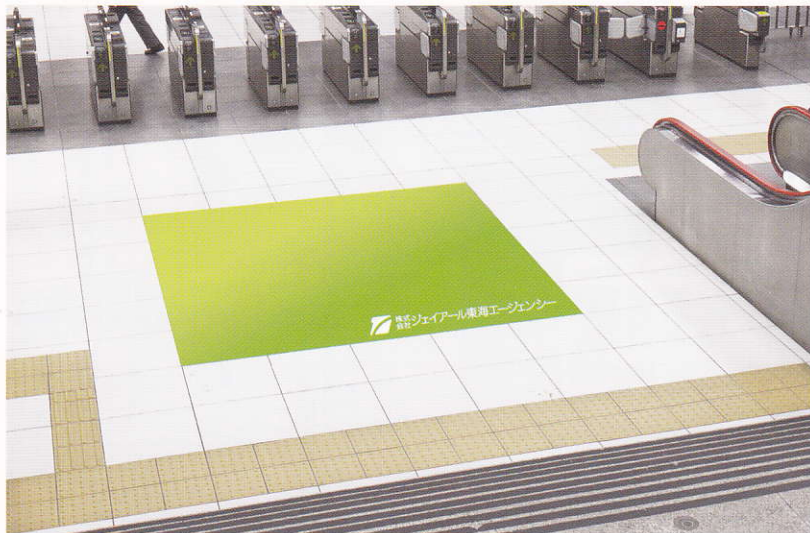

フロア広告

駅改札口の通過時に自然と視線が集まる床面メディア。動線を意識した広告表現により訴求力を発揮します。

●掲出サイズ

H3,000
×
W3,000

三島、沼津(北)、富士
H2,700
×
W2,700

単位:mm

●掲出位置図 ※その他駅については、別途お問い合わせください。

静岡