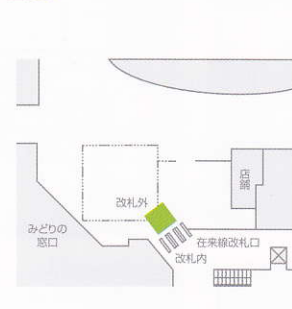

フロア広告

駅改札口の通過時に自然と視線が集まる床面メディア。動線を意識した広告表現により訴求力を発揮します。

●掲出サイズ

H3,000
×
W3,000

三島、沼津(北)、富士
H2,700
×
W2,700

単位:mm

●掲出位置図 ※その他駅については、別途お問い合わせください。

静岡

浜松

三島

沼津

富士

清水

藤枝

掛川

●掲出内容&料金 詳細はP46をご参照ください

作業料別 指定材質

掲出駅	サイズ	掲出期間	掲出開始日	セット数	広告料金 1セット 本体価格(税込)
静岡/浜松	H3,000×W3,000(mm) (三島、沼津(北)、富士:H2,700×W2,700(mm))	28日間	—	各1	¥320,000(¥336,000)
三島/沼津				三島:1 沼津:2	¥300,000(¥315,000)
富士/清水/東静岡/焼津/藤枝 島田/菊川/掛川/愛野 袋井/磐田/舞阪/新居町/鷺津				東静岡:2 愛野:2 その他:各1	¥173,000(¥181,650)
御殿場/富士宮				各1	¥138,000(¥144,900)

※特別清掃の実施が必要です。(指定会社)