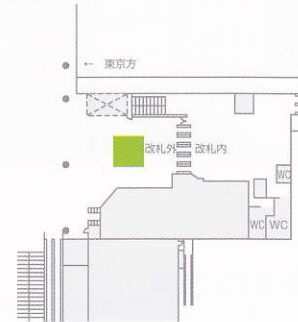

フロア広告

駅改札口の通過時に自然と視線が集まる床面メディア。動線を意識した広告表現により訴求力を発揮します。

●掲出サイズ

H3,000
×
W3,000

三島、沼津(北)、富士
H2,700
×
W2,700

単位:mm

●掲出位置図 ※その他駅については、別途お問い合わせください。

静岡

浜松

三島

沼津

富士

清水

藤枝

掛川

●掲出内容&料金 詳細はP46をご参照ください

作業料別 指定材質

掲出駅	サイズ	掲出期間	掲出開始日	セット数	広告料金 1セット 本体価格(税込)
静岡/浜松	H3,000×W3,000(mm) (三島、沼津(北)、富士:H2,700×W2,700(mm))	28日間	—	各1	¥320,000(¥336,000)
三島/沼津				三島:1 沼津:2	¥300,000(¥315,000)
富士/清水/東静岡/焼津/藤枝 島田/菊川/掛川/愛野 袋井/磐田/舞阪/新居町/鷺津				東静岡:2 愛野:2 その他:各1	¥173,000(¥181,650)
御殿場/富士宮				各1	¥138,000(¥144,900)

※特別清掃の実施が必要です。(指定会社)