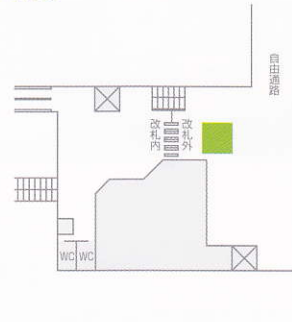

フロア広告

駅改札口の通過時に自然と視線が集まる床面メディア。動線を意識した広告表現により訴求力を発揮します。

●掲出サイズ

H3,000
×
W3,000

三島、沼津(北)、富士
H2,700
×
W2,700

単位:mm

●掲出位置図 ※その他駅については、別途お問い合わせください。

静岡

浜松

三島

沼津

富士

清水

藤枝

掛川

●掲出内容&料金 詳細はP46をご参照ください

作業料別 指定材質

掲出駅	サイズ	掲出期間	掲出開始日	セット数	広告料金 1セット 本体価格(税込)
静岡/浜松	H3,000×W3,000(mm) (三島、沼津(北)、富士:H2,700×W2,700(mm))	28日間	—	各1	¥320,000(¥336,000)
三島/沼津				三島:1 沼津:2	¥300,000(¥315,000)
富士/清水/東静岡/焼津/藤枝 島田/菊川/掛川/愛野 袋井/磐田/舞阪/新居町/鷺津				東静岡:2 愛野:2 その他:各1	¥173,000(¥181,650)
御殿場/富士宮				各1	¥138,000(¥144,900)

※特別清掃の実施が必要です。(指定会社)