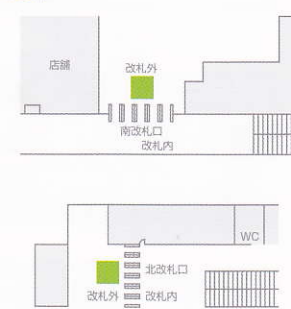

フロア広告

駅改札口の通過時に自然と視線が集まる床面メディア。動線を意識した広告表現により訴求力を発揮します。

●掲出サイズ

H3,000
×
W3,000

三島、沼津(北)、富士
H2,700
×
W2,700

単位:mm

●掲出位置図 ※その他駅については、別途お問い合わせください。

静岡

浜松

三島

沼津

富士

清水

藤枝

掛川

●掲出内容&料金 詳細はP46をご参照ください

作業料別 指定材質

掲出駅	サイズ	掲出期間	掲出開始日	セット数	広告料金 1セット 本体価格(税込)
静岡/浜松	H3,000×W3,000(mm) (三島、沼津(北)、富士:H2,700×W2,700(mm))	28日間	—	各1	¥320,000(¥336,000)
三島/沼津				三島:1 沼津:2	¥300,000(¥315,000)
富士/清水/東静岡/焼津/藤枝 島田/菊川/掛川/愛野 袋井/磐田/舞阪/新居町/鷺津				東静岡:2 愛野:2 その他:各1	¥173,000(¥181,650)
御殿場/富士宮				各1	¥138,000(¥144,900)