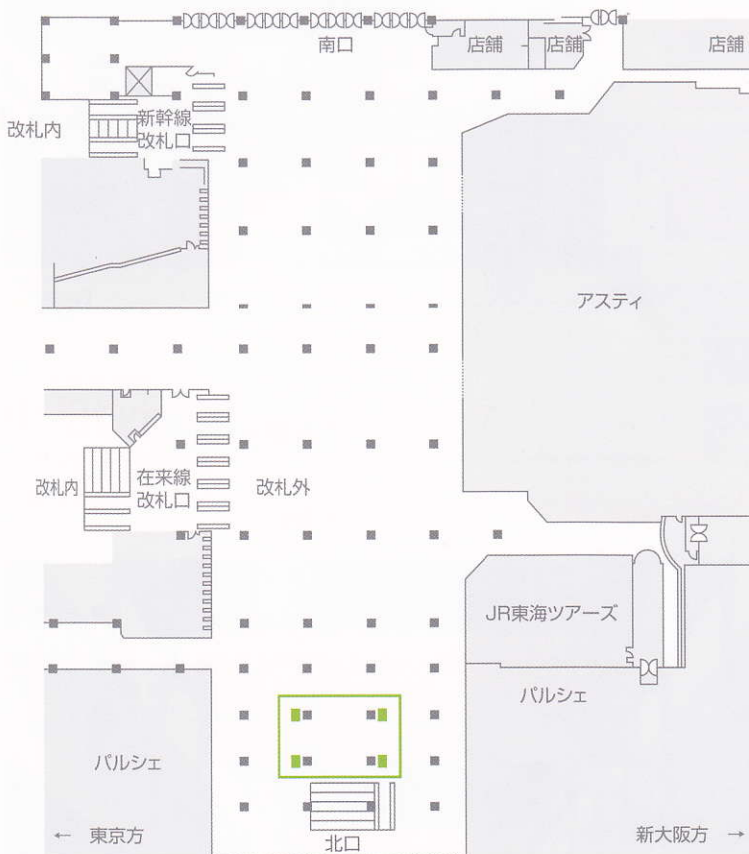

静岡駅セット貼り

メインコンコース中央部のポスター枠4面をセットにし、各方面へと往来する通行者の視線を捉えます。

静岡地区 SPメディア

●掲出サイズ

単位:mm

●掲出位置図

●掲出内容&料金

掲出駅	サイズ【掲出枚数】	掲出期間	掲出開始日	セット数	広告料金 1セット 本体価格(税込)
静岡	B1【4枚】	7日間	火曜日	1	¥68,000(¥71,400)